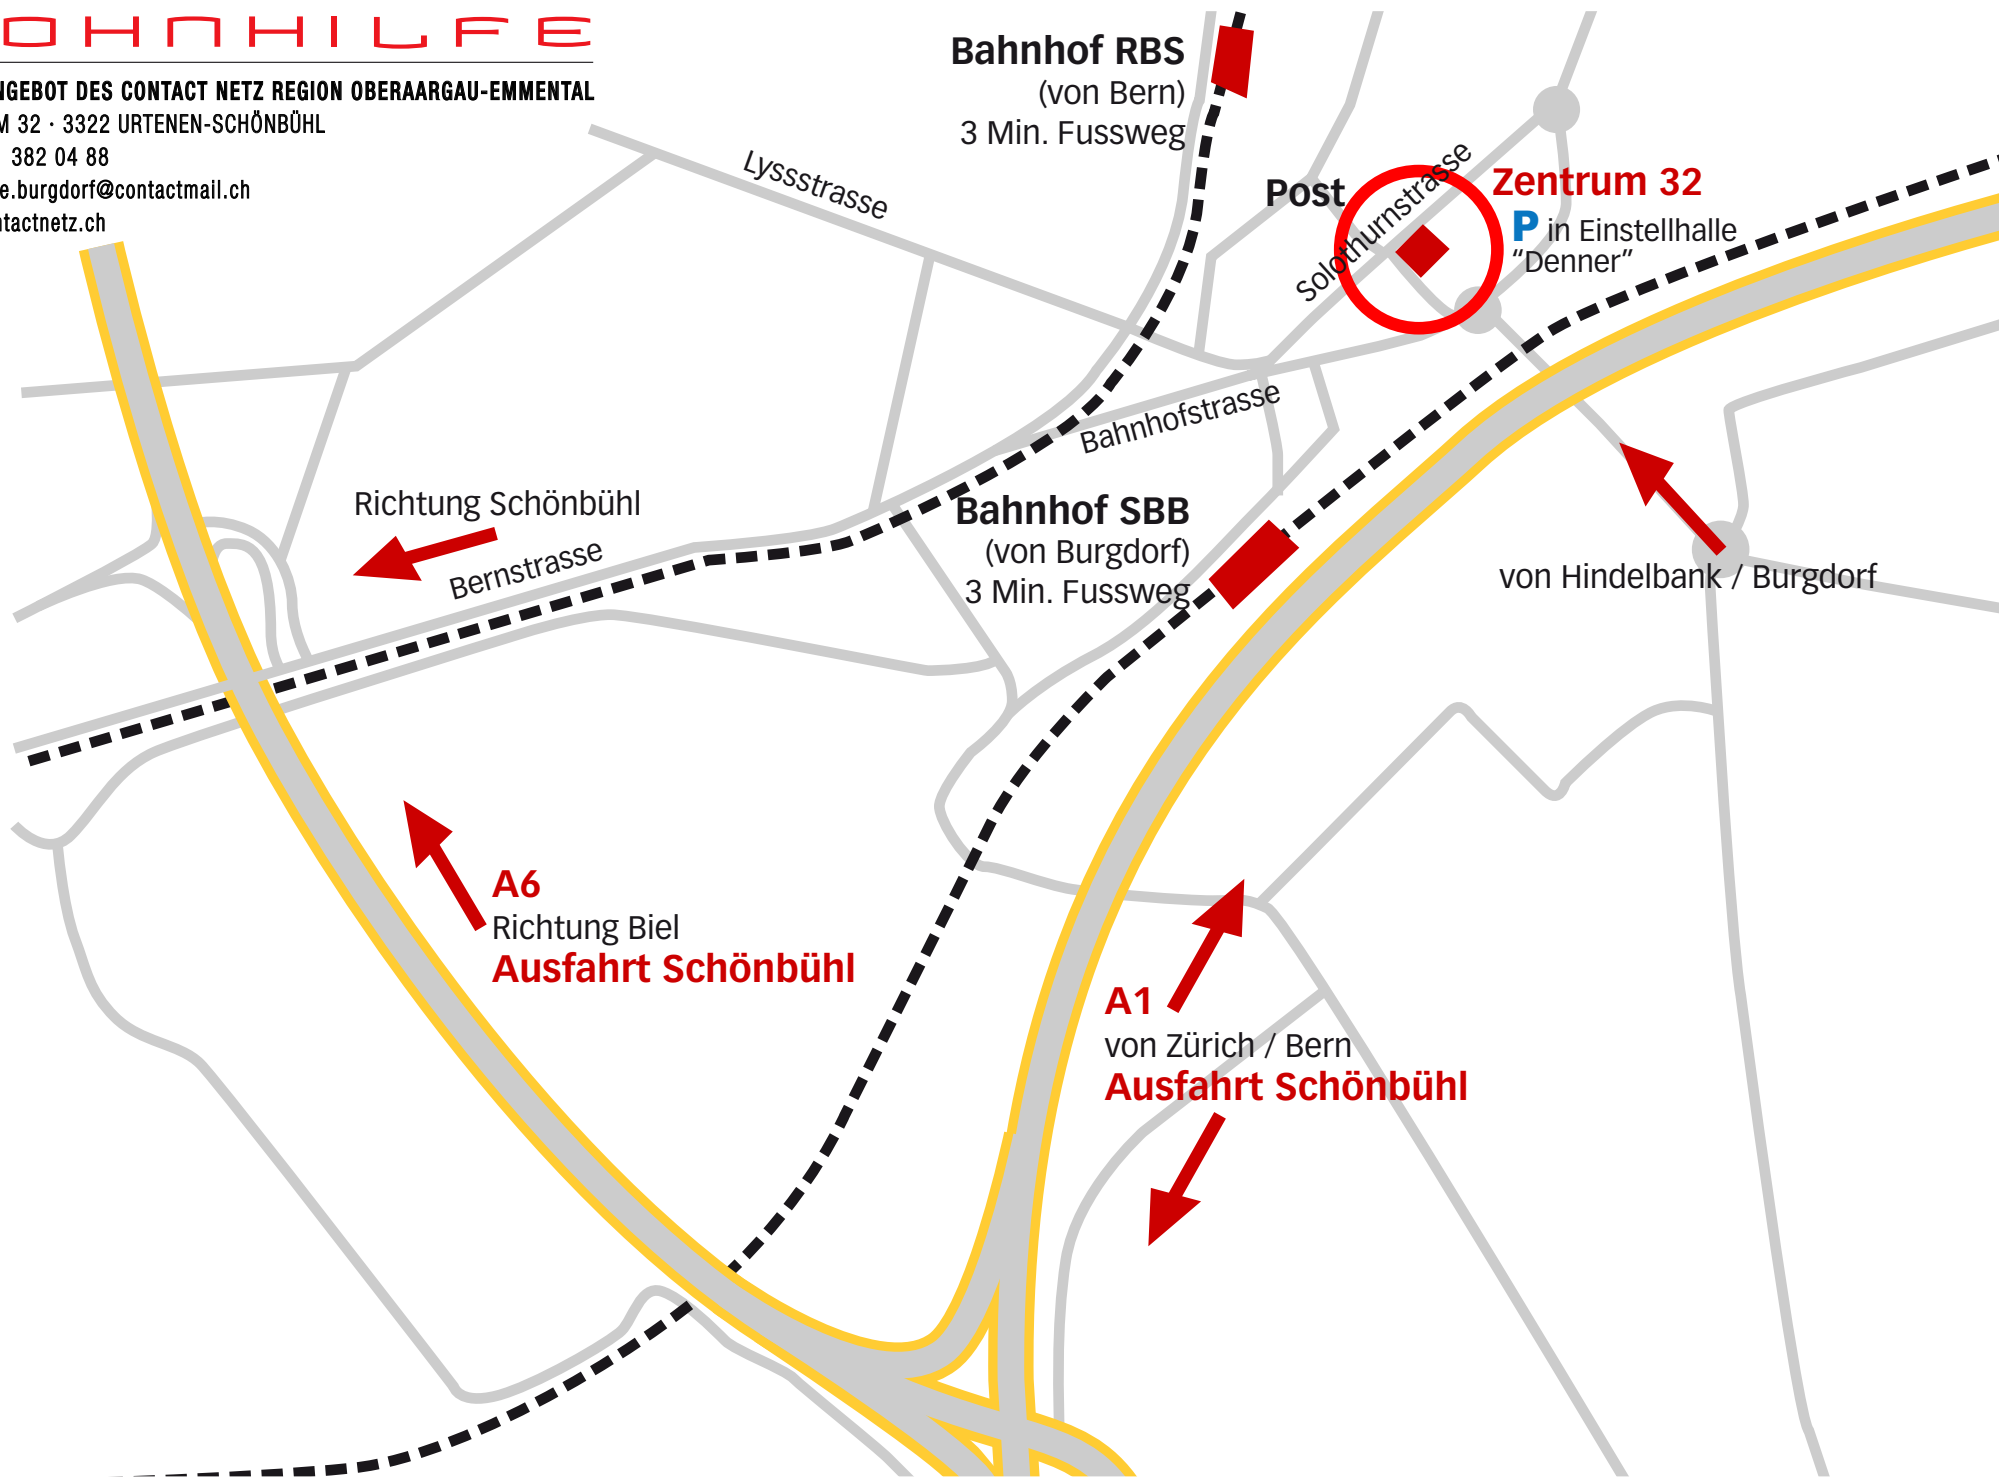

WOHNHILFE

WOHNANGEBOT DES CONTACT NETZ REGION OBERAARGAU-EMMENTAL

ZENTRUM 32 · 3322 URTEHEN-SCHÖNBÜHL

TEL. 031 382 04 88

wohnhilfe.burgdorf@contactmail.ch

www.contactnetz.ch

Bahnhof RBS

(von Bern)

3 Min. Fussweg

Post

Zentrum 32

P in Einstellhalle
"Denner"

Bahnhof SBB

(von Burgdorf)

3 Min. Fussweg

Richtung Schönbühl

Bernstrasse

von Hindelbank / Burgdorf

A6

Richtung Biel

Ausfahrt Schönbühl

A1

von Zürich / Bern

Ausfahrt Schönbühl