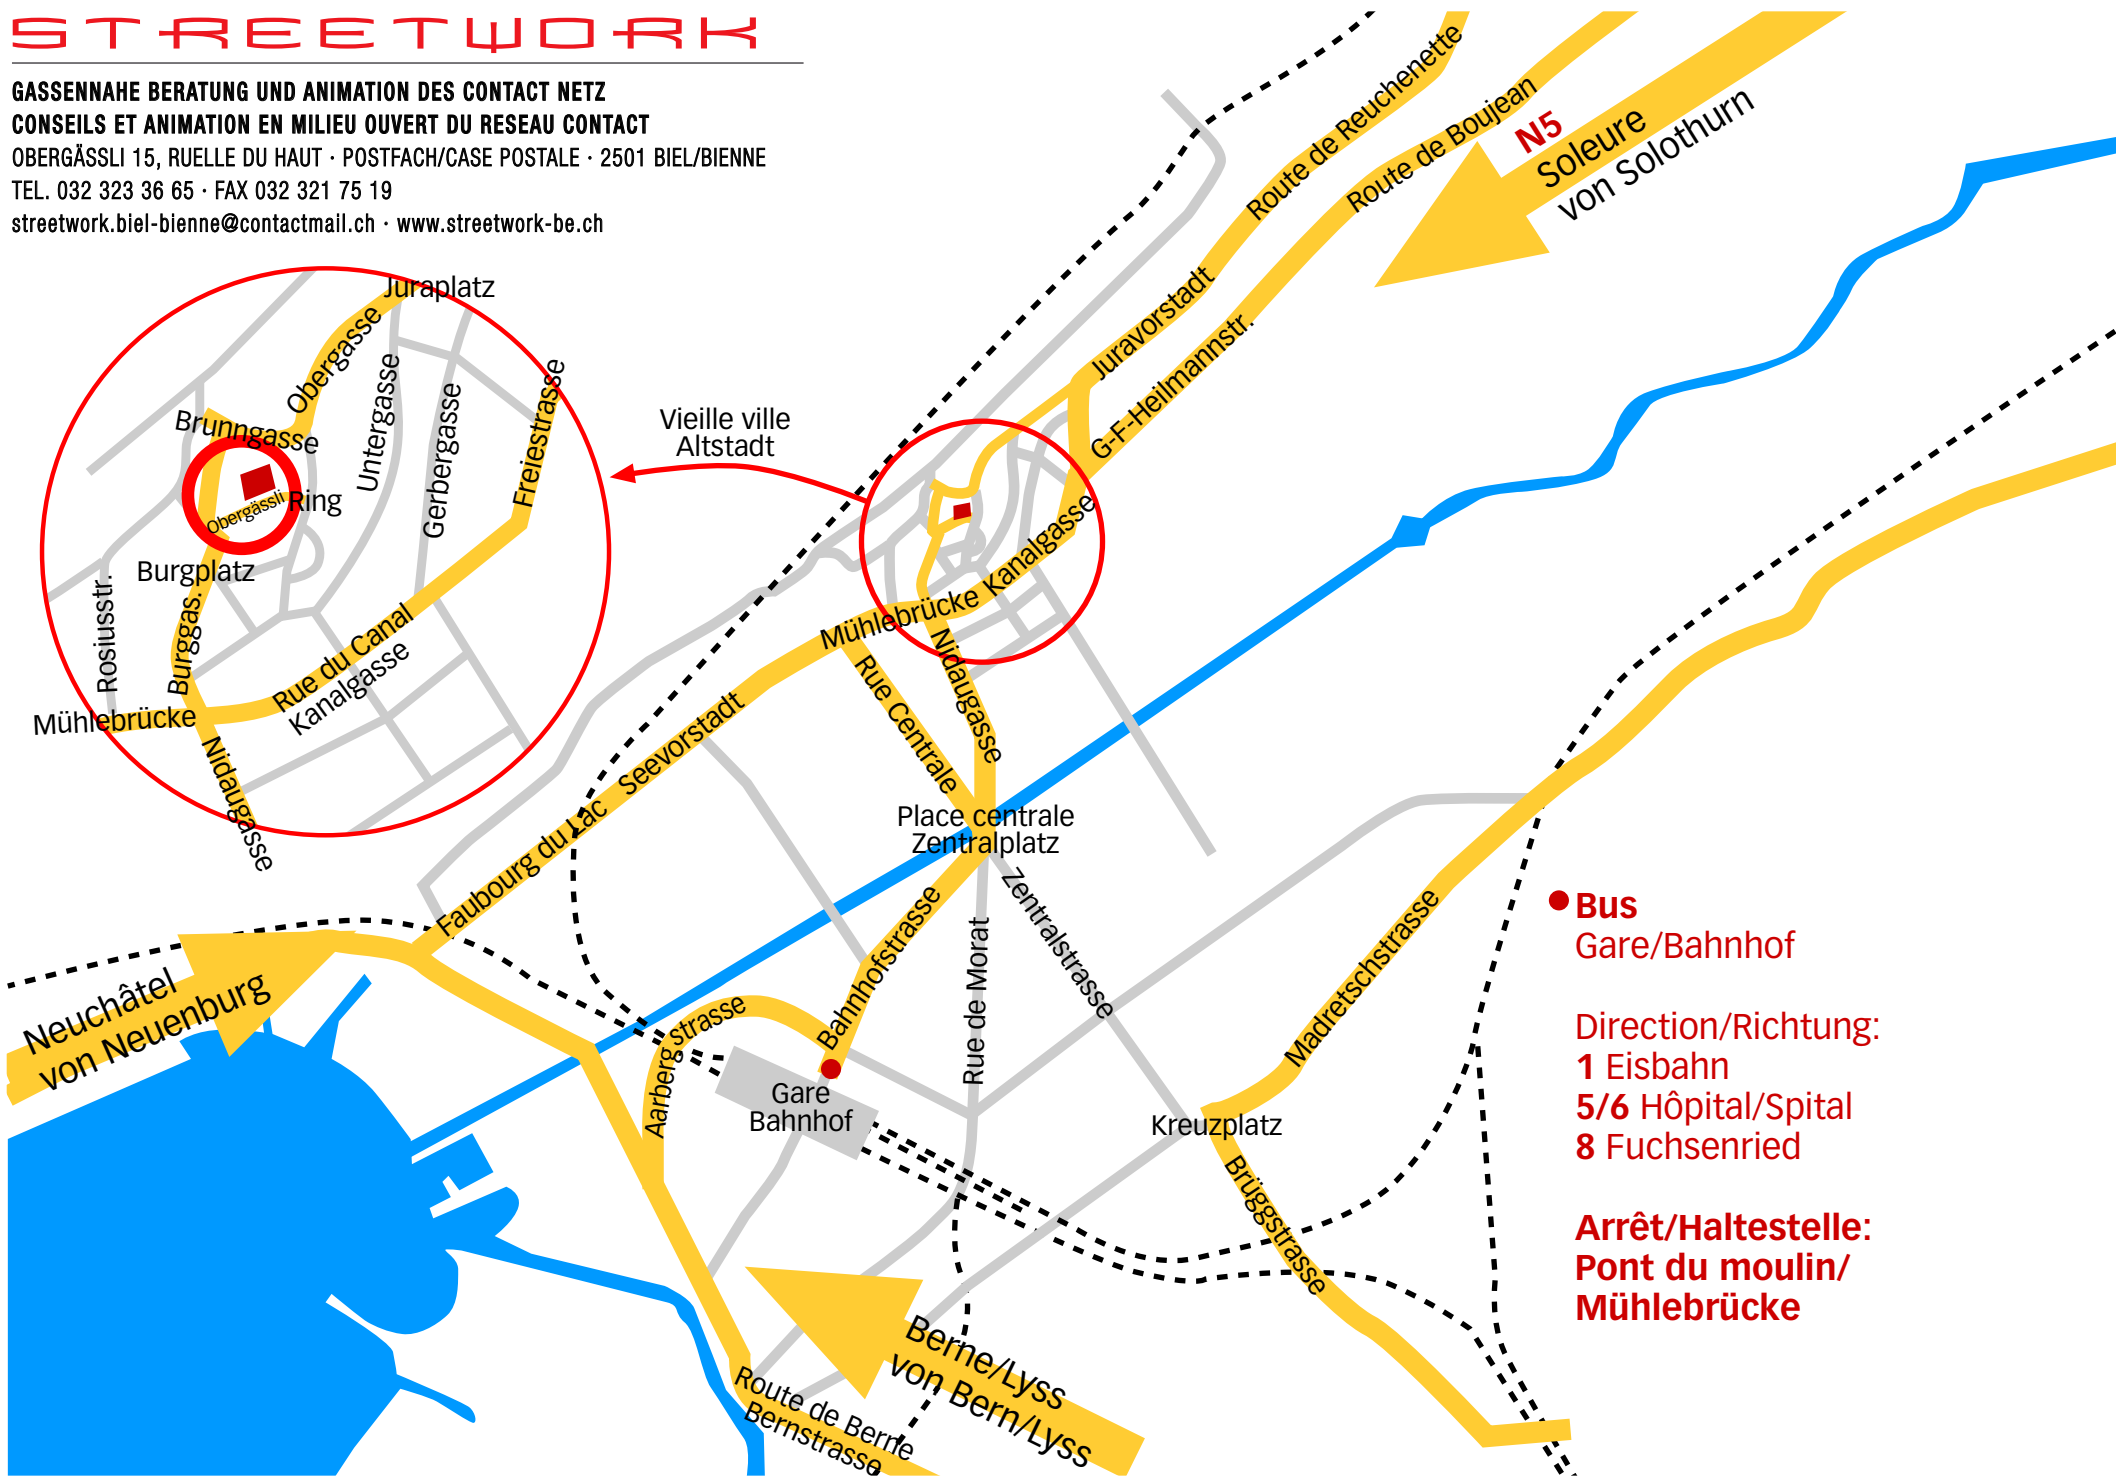

STREETWORK

GASSENNAHE BERATUNG UND ANIMATION DES CONTACT NETZ
CONSEILS ET ANIMATION EN MILIEU OUVERT DU RESEAU CONTACT
OBERGÄSSLI 15, RUELLÉ DU HAUT · POSTFACH/CASE POSTALE · 2501 BIEL/BIENNE
TEL. 032 323 36 65 · FAX 032 321 75 19
streetwork.biel-bienne@contactmail.ch · www.streetwork-be.ch

● **Bus**
Gare/Bahnhof

Direction/Richtung:
1 Eisbahn
5/6 Hôpital/Spital
8 Fuchsenried

Arrêt/Haltestelle:
Pont du moulin/
Mühlebrücke